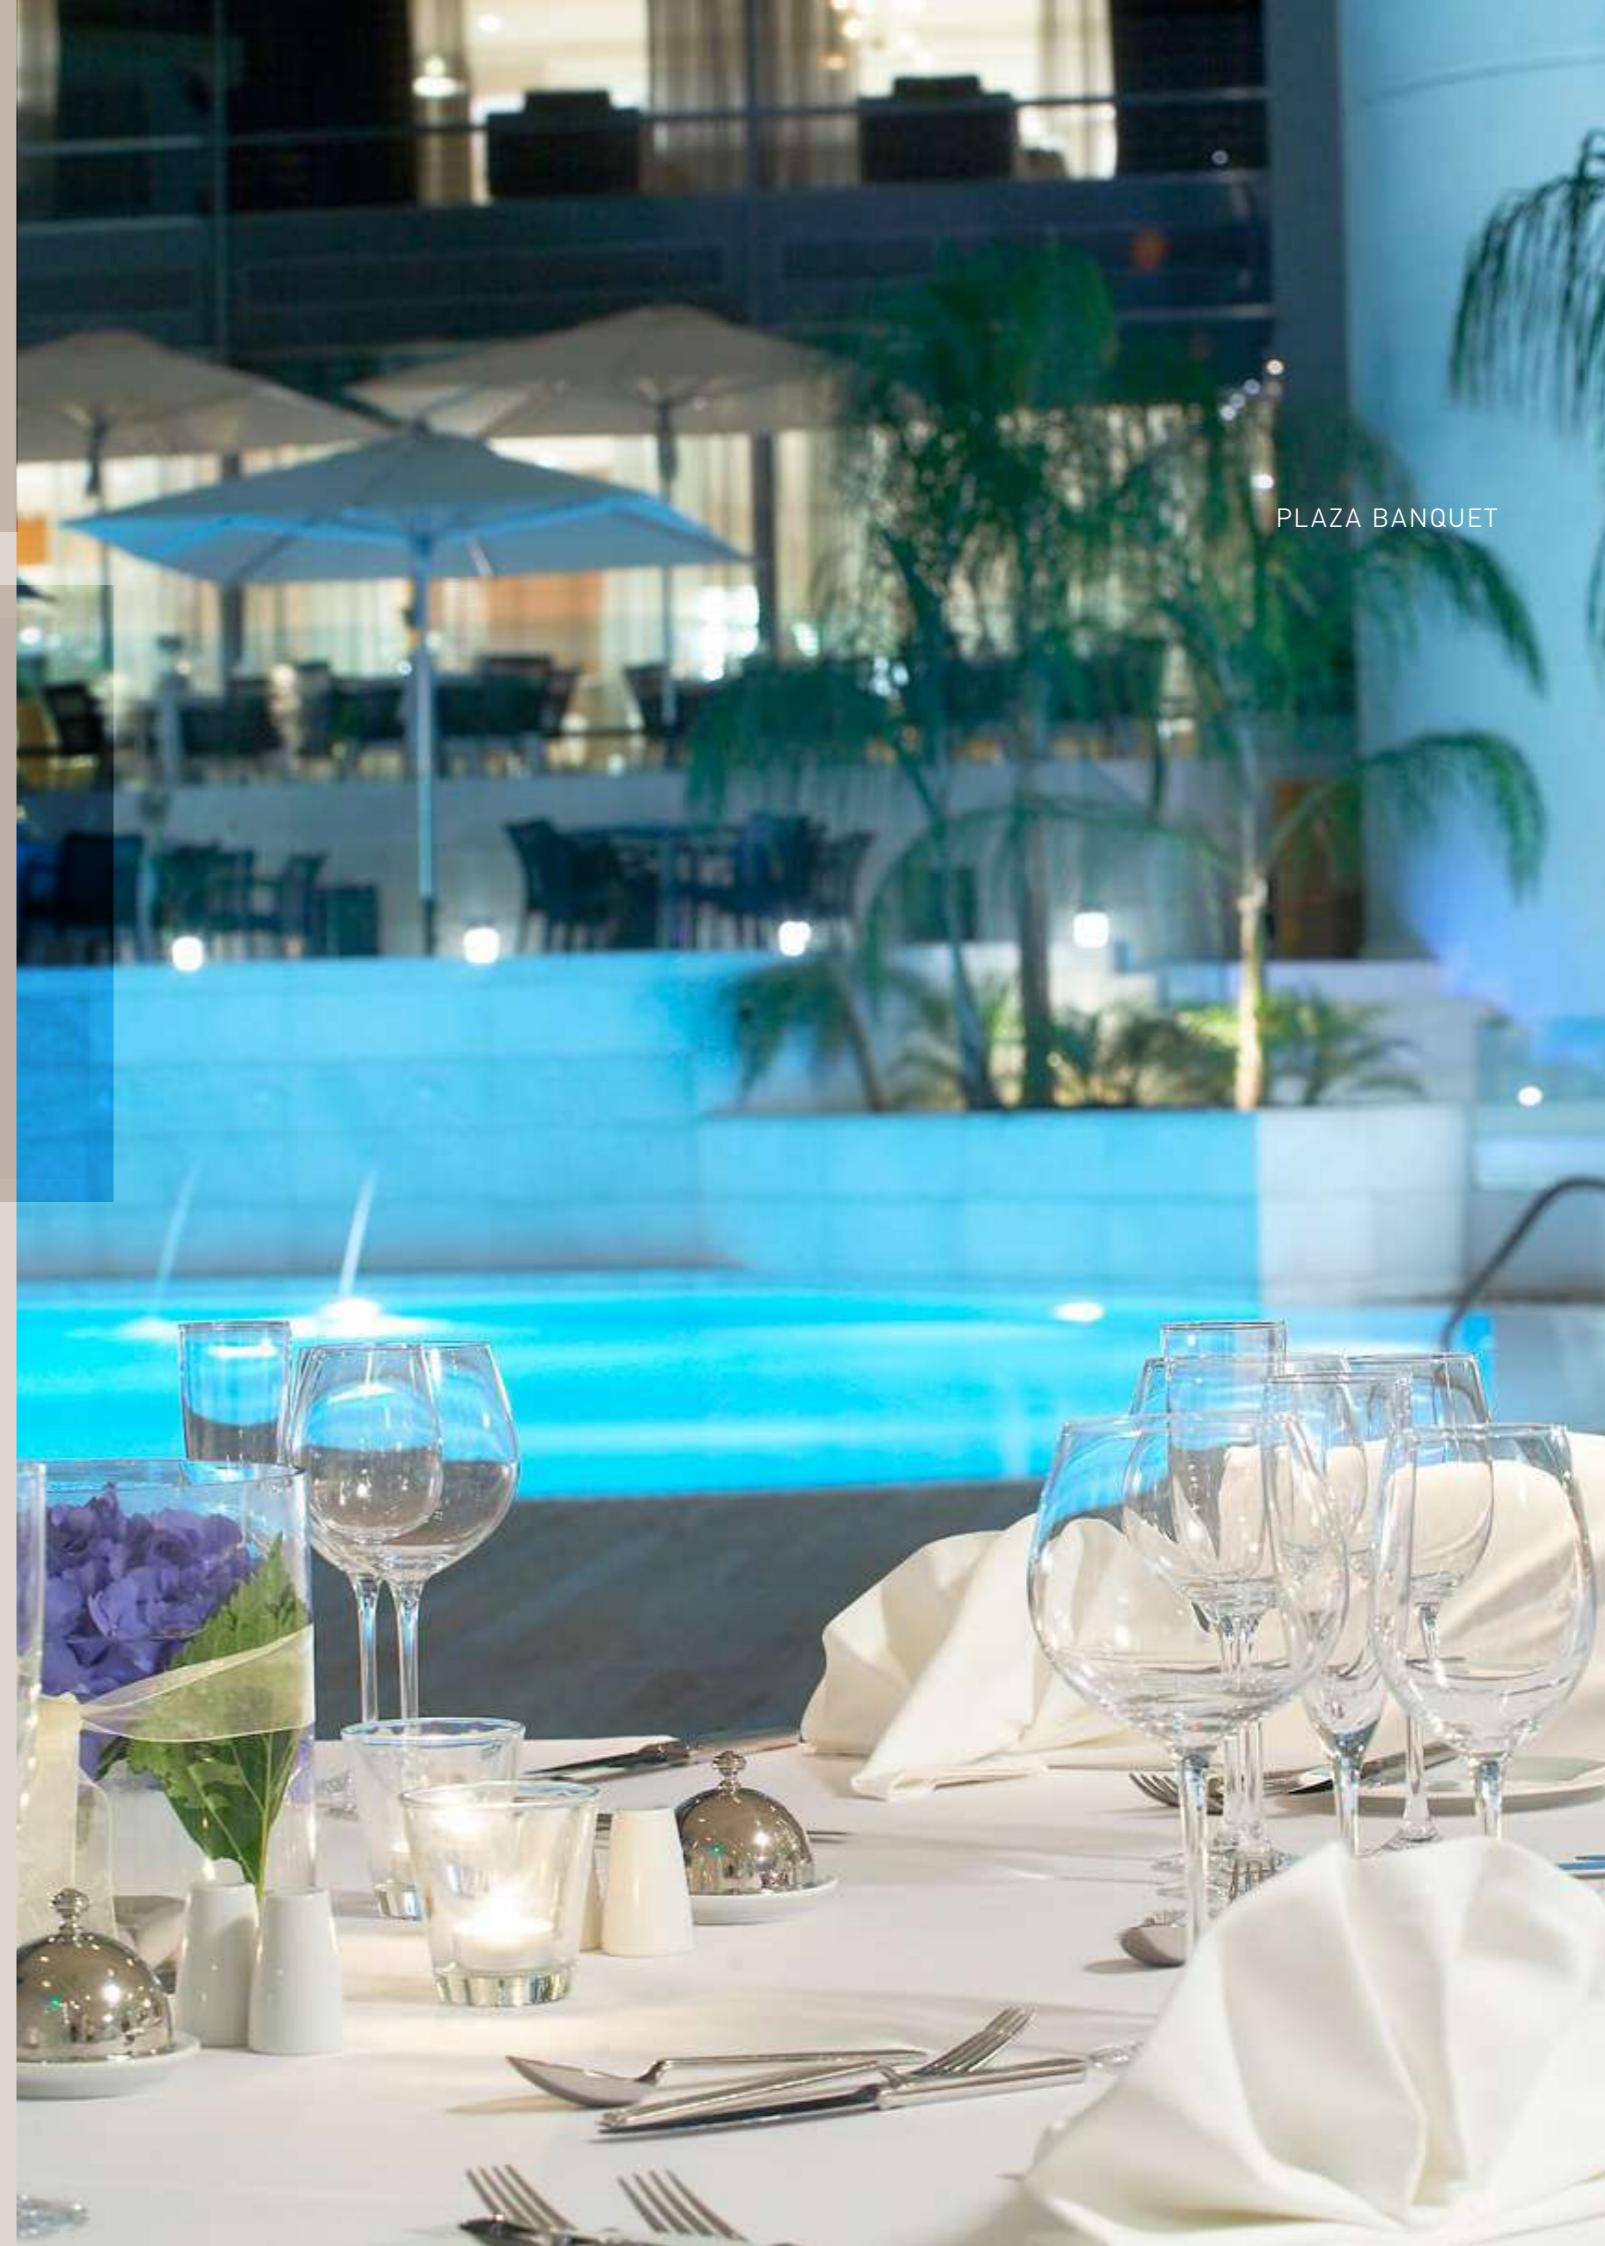

167m²

PLAZA

Η ναυαρχίδα των χώρων μας, με μεγάλη επιφάνεια, άπλετο φυσικό φως και πρόσβαση στο χώρο της πισίνας μέσω του Pool Deck με το οποίο μπορεί να ενωθεί. Οι τεράστιες ανοιγόμενες τζαμαρίες προς την πισίνα και τα μεγάλα παράθυρα με όψη πρασίνου (με κομψές, διπλές κουρτίνες για ατμόσφαιρα και συσκότιση) προσδίδουν στην Plaza αέρα κύρους και γαλήνης. Η αίθουσα διαθέτει δικό της ανεξάρτητο pantry για διάφορες χρήσεις (από αποθηκευτικό χώρο έως satellite kitchen ή καμαρίνια) καθώς και foyer ακριβώς έξω από την αίθουσα για registration, coffee station κλπ. (για παρόμοιες χρήσεις μπορεί να χρησιμοποιηθεί και η άμεσα γειτνιάζουσα Park). Η Plaza είναι ιδανική για συναντήσεις μεγάλης κλίμακας καθώς και για εντυπωσιακές κοινωνικές εκδηλώσεις.

Η Plaza μπορεί να συνδυαστεί με τους υπόλοιπους εσωτερικούς και εξωτερικούς χώρους γύρω από την πισίνα (Vetri Restaurant, Ballroom, Park και αντίστοιχες βεράντες και deck), δημιουργώντας μια τεράστια, εντυπωσιακή αστική όαση.

Space Name	Area (m²)	LxWxH (m)	Natural Light	Theatre	Classroom (3 pax/desk)	U-shape	Round tables	Cocktail	Cabaret	Boardroom
Plaza	167	12,8x13x2,9	Yes	200	84	30	110	200	63	36

PLAZA BANQUET